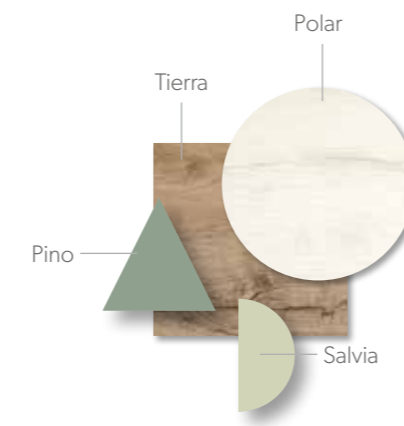

ABATIBLES
45

Acabados / Finishes Tirador / handle **Arco**