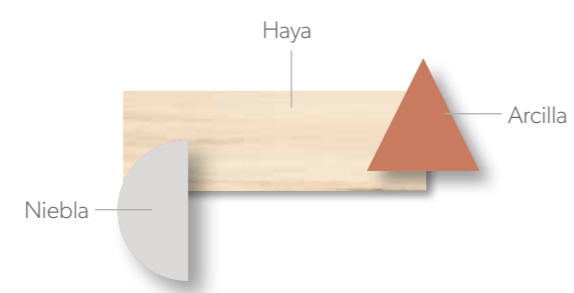

*el rincón de tus deseos

COMPACTOS
40

Acabados / Finishes Tirador / handle Punto

Armario rincón de gran capacidad con accesibilidad total.

EL ESPACIO
QUE
NECESITAS
Todoelespacio ≤

ABATIBLES

ABATIBLES 41

Encimera abatible acoplada a la cama, una solución ideal cuando no tenemos sitio para colocar el escritorio.

Acabados / Finishes Tirador / handle Arco

ABATIBLES
42

***Cama abatible horizontal de 135 ideal para pequeños espacios y visitas inesperadas ≤**

■ Cama abatible doble, para tener una litera en un espacio reducido.
■ Habitación ideal para compartir con dos zonas de estudio.