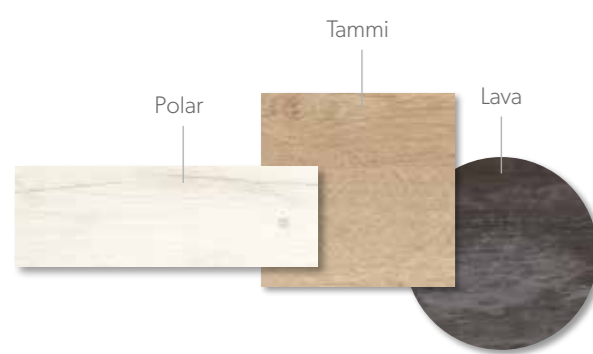

Acabados / Finishes Tirador / handle U15 / U23