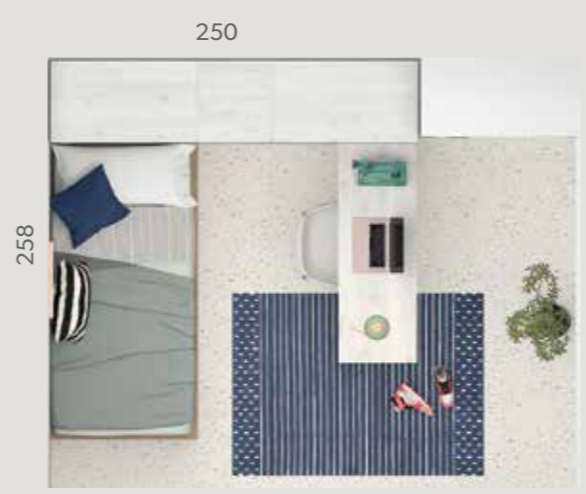

11

Acabados / Finishes Tirador / handle **U23 / U15**

Combina el interior de tu armario como quieras, ahora con nuevas barras de aluminio en color negro.

COMPACTOS

12

Acabados / Finishes Tirador / handle Botón