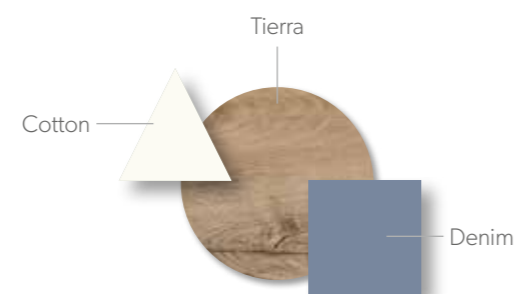

11

Acabados / Finishes Tirador / handle **U23 / U15**

Combina el interior de tu armario como quieras, ahora con nuevas barras de aluminio en color negro.

COMPACTOS

12

Acabados / Finishes Tirador / handle Botón