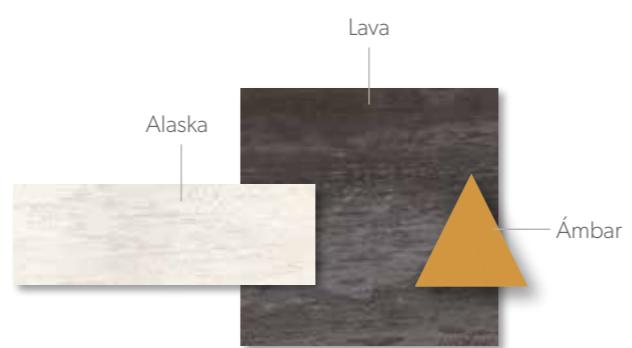

ABATIBLES

44

Acabados / Finishes Tirador / handle Embutido