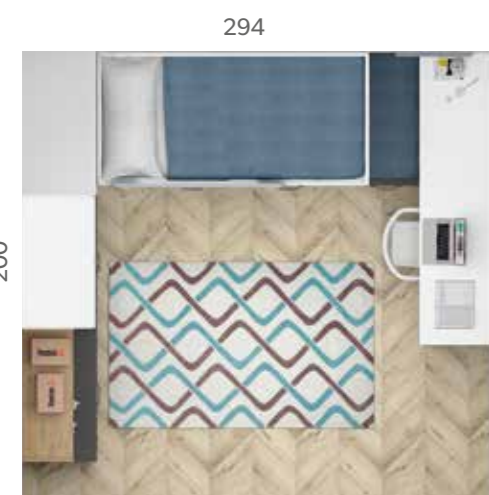

LITERAS
59

Acabados / Finishes Tirador / handle **Aura / Embutido**

342

100

*la actualidad de un clásico

LITERAS TRENES

TRENES
60

*gánale espacio
a tu espacio ≤