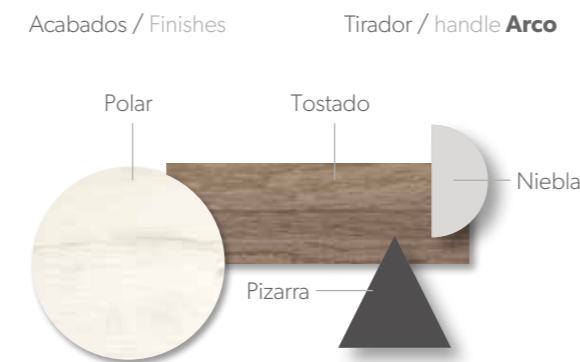

COMPACTOS
01