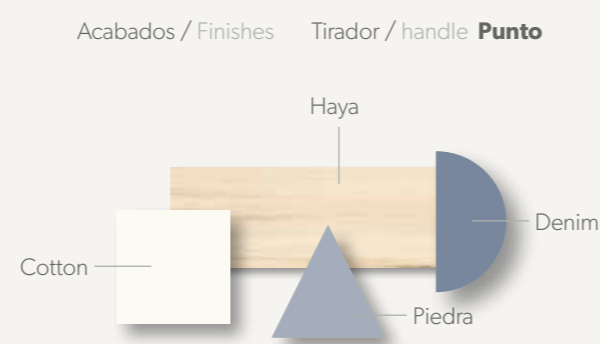

Elegante cabecero en acabado tostado con iluminación led combinado con tórtora.

CAMAS
71

Acabados / Finishes Tirador / handle Line / Pestaña

CAMAS
72

CAMAS
73

EL ESPACIO
QUE
NECESITAS

Todoespacio

★
**OFICINA Y
TELETRABAJO**