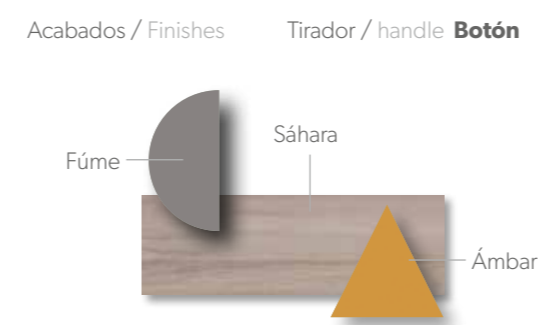

Acabados / Finishes Tirador / handle Embutido

*donde podrán encontrar su inspiración

COMPACTOS
22

COMPACTOS
23

COMPACTOS
24

Acabados / Finishes Tirador / handle Punto

***ideas para
ganar espacio ≤**

Compacto con encimeras extraíbles
ideal para pequeñas habitaciones
donde el espacio es esencial.