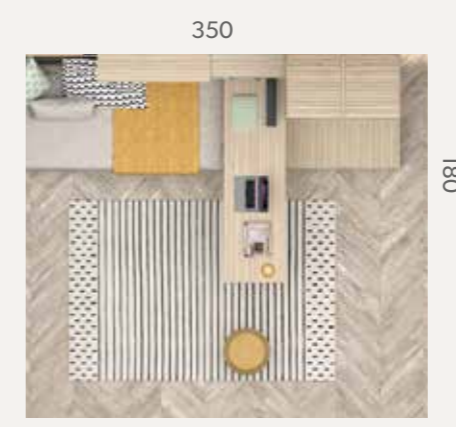

Acabados / Finishes Tirador / handle Arco

COMPACTOS 06

Nuevo compacto con 2 camas que admiten colchón de 190 o 200 cm. de largo tanto en la cama alta como en la baja

COMPACTOS
07

COMPACTOS

08

Acabados / Finishes Tirador / handle **Botón**