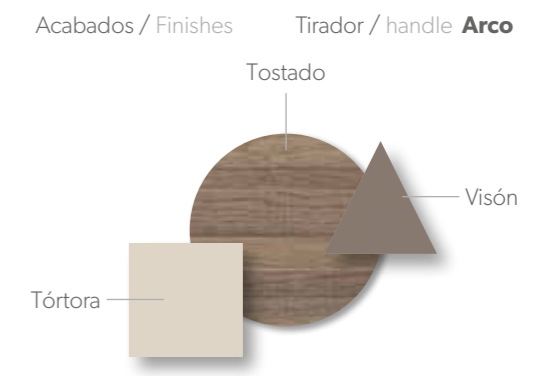

Cama abatible de 135 con estantería interior que podrás colocar en cualquier estancia dando un toque elegante al ambiente.

ABATIBLES
52