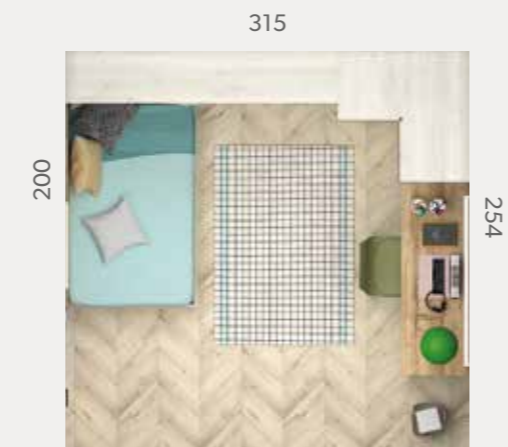

ABATIBLES
45

Acabados / Finishes Tirador / handle **Arco**