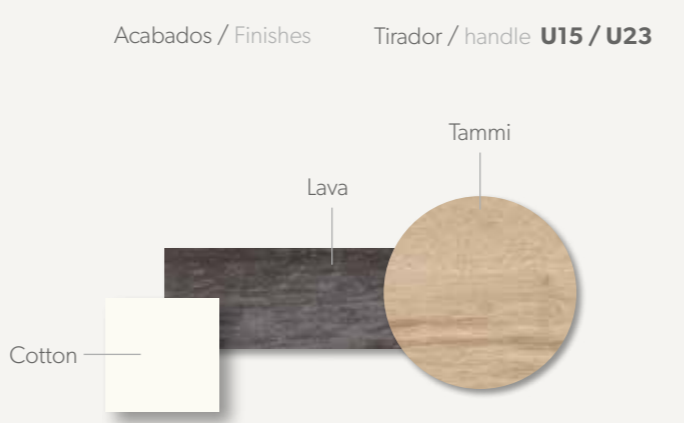

COMPACTOS 19

Acabados / Finishes Tirador / handle **U23**

Armario correderas de puertas interiores con posibilidad de pintar los perfiles y el tirador en cualquier unicolor.

COMPACTOS
20

TodoelEspacio

COMPACTOS
21