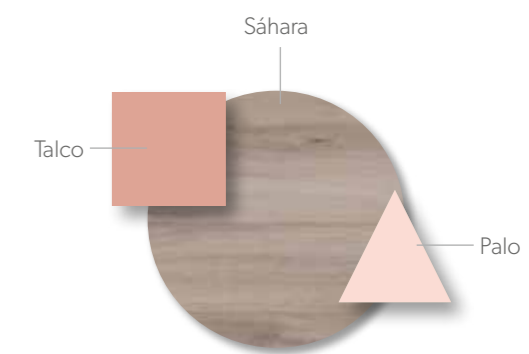

CAMAS
63

Acabados / Finishes Tirador / handle Arco