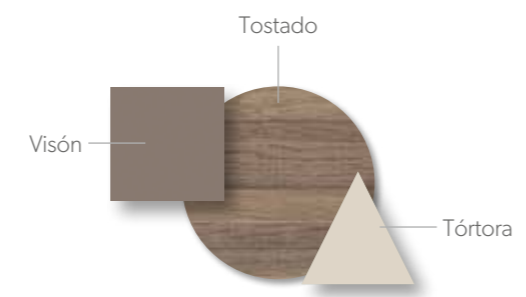

CAMAS
68

Acabados / Finishes Tirador / handle **Neo**

CAMAS 69

Acabados / Finishes Tirador / handle **Aura / Zen**

Opcionalmente podrás poner tus estantes en grueso de 30 mm e iluminación led.

CAMAS 70

Acabados / Finishes Tirador / handle **Pestaña**