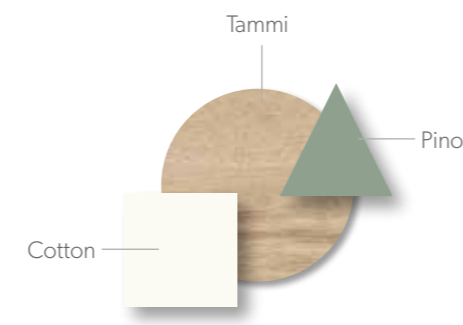

COMPACTOS
66

Acabados / Finishes   Tirador / handle   Pestaña

■ Cálida combinación de acabados en este armario vestidor, combinado el Cotton con el Tammi