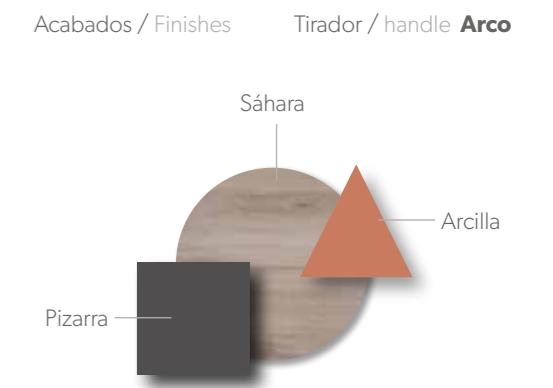

Acabados / Finishes Tirador / handle Arco

ABATIBLES
42

***Cama abatible horizontal de 135 ideal para pequeños espacios y visitas inesperadas ≤**

■ Cama abatible doble, para tener una litera en un espacio reducido.
■ Habitación ideal para compartir con dos zonas de estudio.