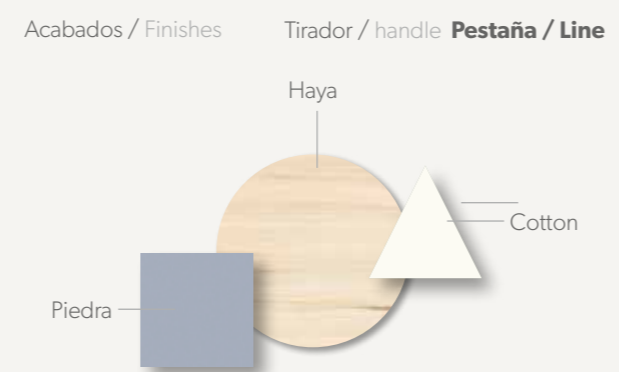

206

* Una manera diferente de
imaginar tu espacio

COMPACTOS

15

* Nuevo respaldo para encimeras con repisa LED ≤

COMPACTOS
16

COMPACTOS
17

Acabados / Finishes Tirador / handle **Aura / Zen**