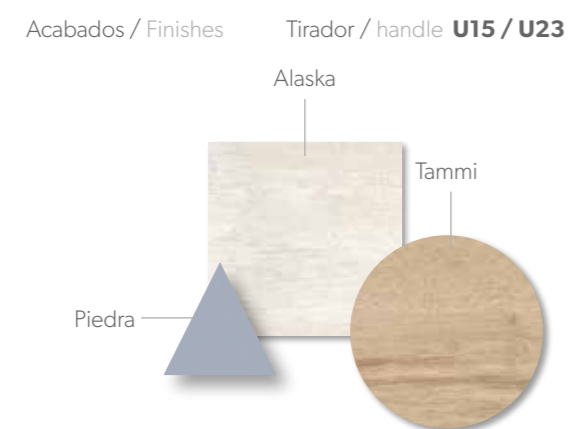

Acabados / Finishes Tirador / handle Embutido

*donde podrán encontrar su inspiración

COMPACTOS
22

COMPACTOS
23

COMPACTOS
24

Acabados / Finishes Tirador / handle Punto

***ideas para
ganar espacio ≤**

Compacto con encimeras extraíbles
ideal para pequeñas habitaciones
donde el espacio es esencial.