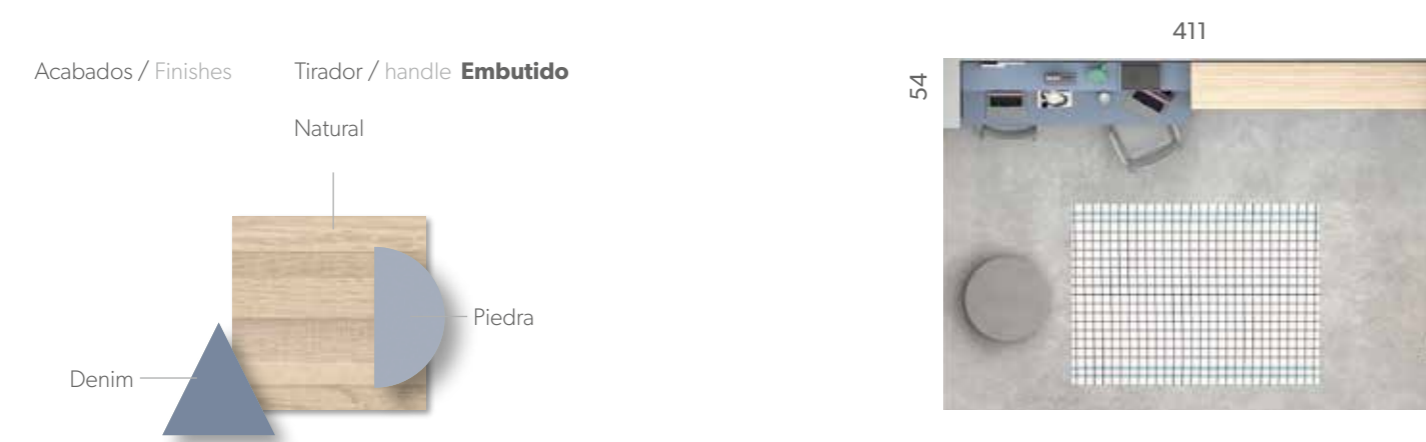

Acabados / Finishes Tirador / handle Arco

ABATIBLES
42

***Cama abatible horizontal de 135 ideal para pequeños espacios y visitas inesperadas ≤**

■ Cama abatible doble, para tener una litera en un espacio reducido.
■ Habitación ideal para compartir con dos zonas de estudio.