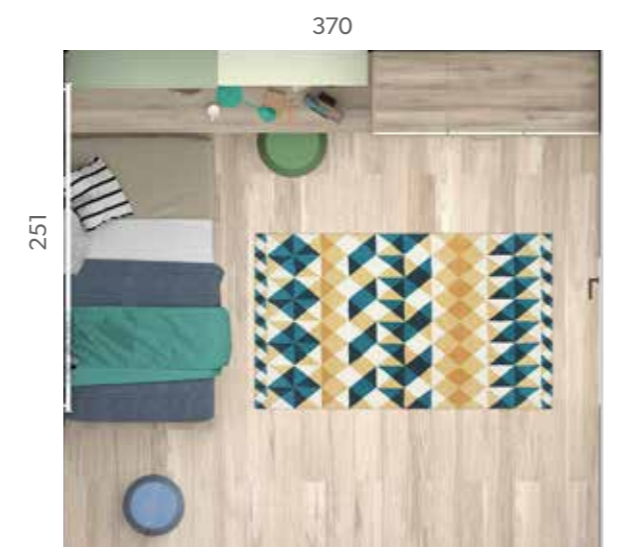

COMPACTOS

15