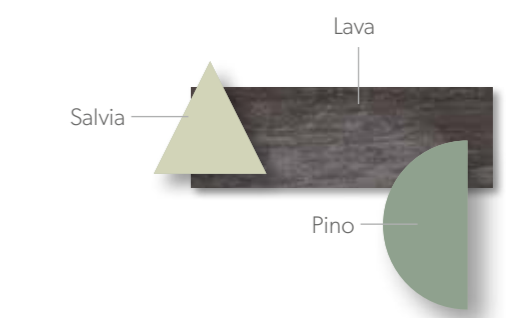

Todoelespacio

SOCLIN

***Zona nido con panel trasero LED y cama supletoria para las visitas de los amigos ≤**

NIDOS 34

Acabados / Finishes Tirador / handle Embutido

Acabados / Finishes Tirador / handle **Line - Arco**