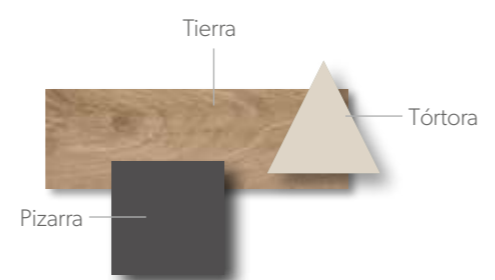

CAMAS
68

Acabados / Finishes Tirador / handle **Neo**

CAMAS 69

Acabados / Finishes Tirador / handle **Aura / Zen**

Opcionalmente podrás poner tus estantes en grueso de 30 mm e iluminación led.

CAMAS 70

Acabados / Finishes Tirador / handle **Pestaña**