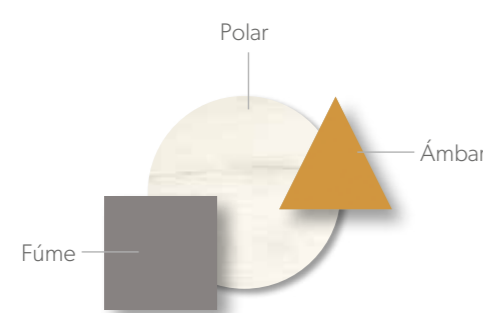

Pino

Lámpara de estudio con cargador USB, todos los detalles son importantes.

* Nueva de colección de accesorios interiores para armario ≤

Acabados / Finishes Tirador / handle **Embutido**

340
 Dormitorio compuesto por dos camas donde una de ellas está diseñada para tener una gran capacidad de almacenaje con su arcón interior y sus tres cajones.