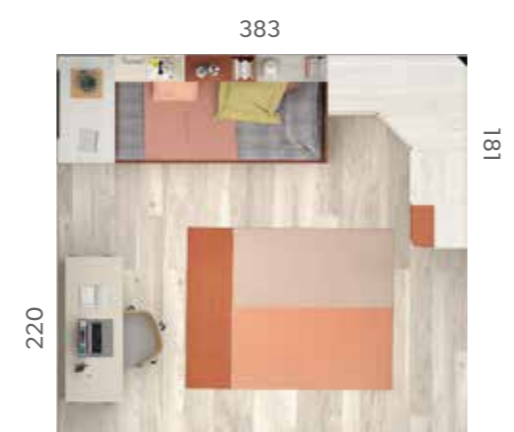

■ Arcón con encimera abatible y escritorio con ruedas para poder tener acceso a balcones y terrazas.