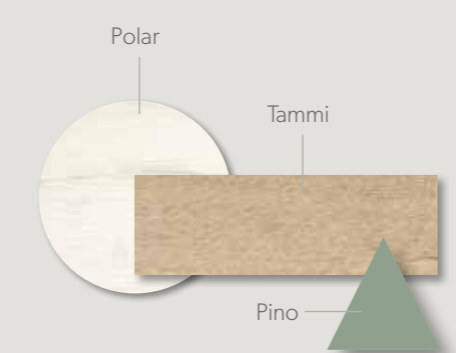

11

Acabados / Finishes Tirador / handle **U23 / U15**

Combina el interior de tu armario como quieras, ahora con nuevas barras de aluminio en color negro.

COMPACTOS

12

Acabados / Finishes Tirador / handle Botón