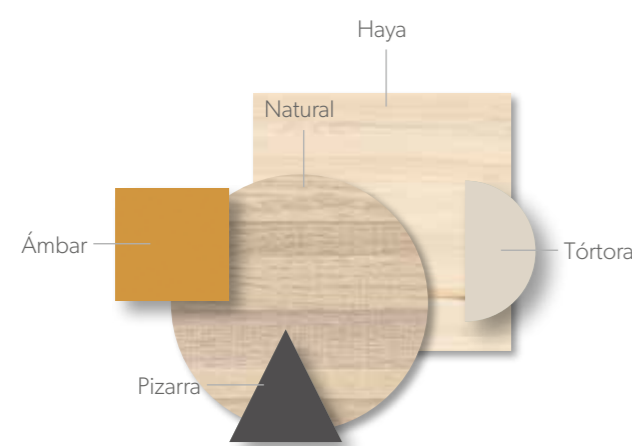

CAMAS
65

Armario de 4 puertas abatibles con cajonera y colgador vistos, está provisto del tirador Line le dará a tus armarios un toque muy especial.

CAMAS

CAMAS
65

Acabados / Finishes Tirador / handle Arco