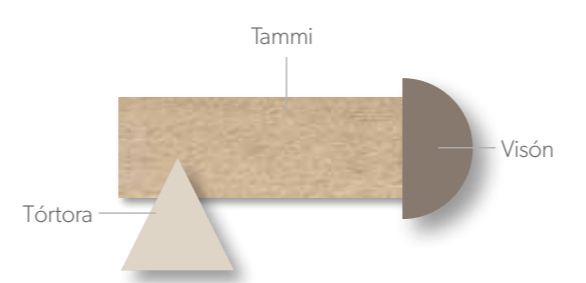

***funcionalidad y diseño con un toque especial**

NIDOS
38

NIDOS

39

Acabados / Finishes Tirador / handle Embutido

■ Estantería sobre encimera angular con gran capacidad de almacenaje y con costados con forma para dejar un mayor espacio de estudio.