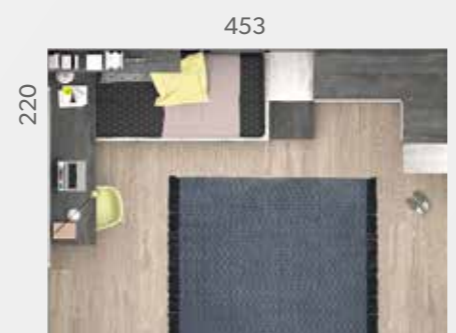

Nuevo arcón con escritorio extensible, la solución perfecta para ambientes con terraza.

354

100

Acabados / Finishes Tirador / handle Zen

■ Nuevo terminal con banco zapatero y espejo opcional

COMPACTOS 05

* Se incorporan estantes y encimeras en 5 cm de grosor ≤