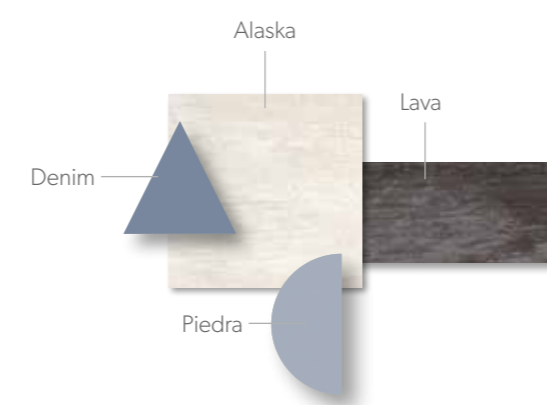

LITERAS 61

Acabados / Finishes Tirador / handle Arco