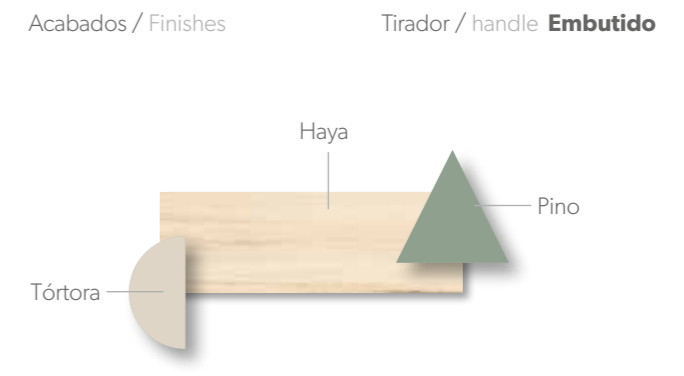

COMPACTOS
02

Ambiente con gran estilo juvenil compuesto por un compacto con cama de arrastre y dos cajones, también podemos ver la nueva rinconera angular con puertas plegables para un mejor acceso al interior.