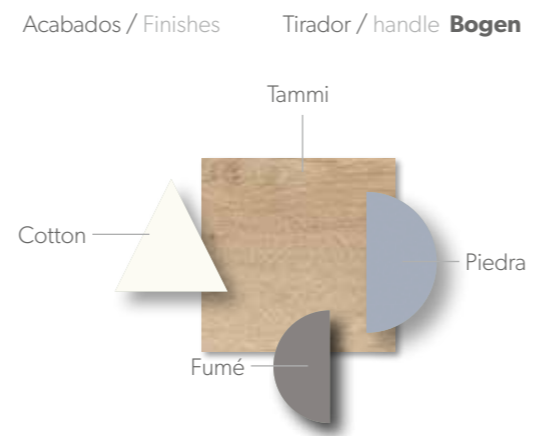

LITERAS
59

Acabados / Finishes Tirador / handle **Aura / Embutido**

342

100

*la actualidad de un clásico

LITERAS TRENES

TRENES
60

*gánale espacio
a tu espacio ≤