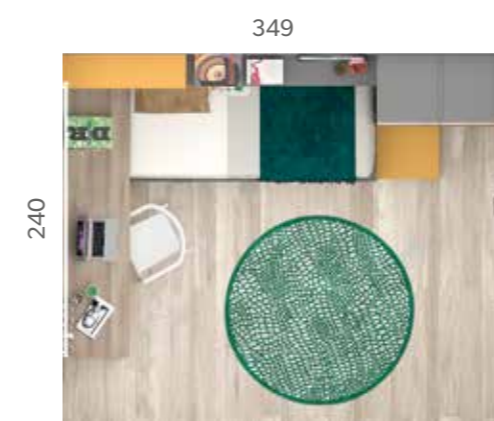

Acabados / Finishes Tirador / handle Embutido

*donde podrán encontrar su inspiración

COMPACTOS
22

COMPACTOS
23

COMPACTOS
24

Acabados / Finishes Tirador / handle Punto

***ideas para
ganar espacio ≤**

Compacto con encimeras extraíbles
ideal para pequeñas habitaciones
donde el espacio es esencial.