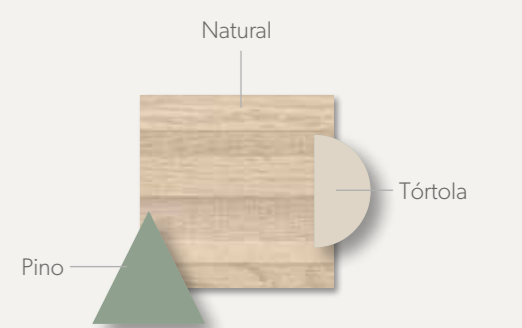

Acabados / Finishes Tirador / handle **U15**

Zona de estudio minimalista que a su vez nos crea una distribución separando los espacios de nuestro dormitorio.

* pata DELTA píntala en cualquier unicolor ≤