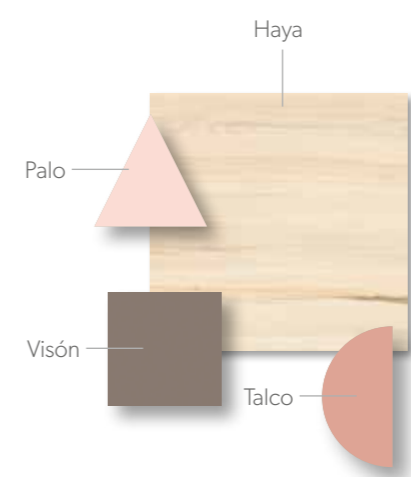

206

* Una manera diferente de
imaginar tu espacio

COMPACTOS

15

* Nuevo respaldo para encimeras con repisa LED ≤

COMPACTOS
16

COMPACTOS
17

Acabados / Finishes Tirador / handle **Aura / Zen**