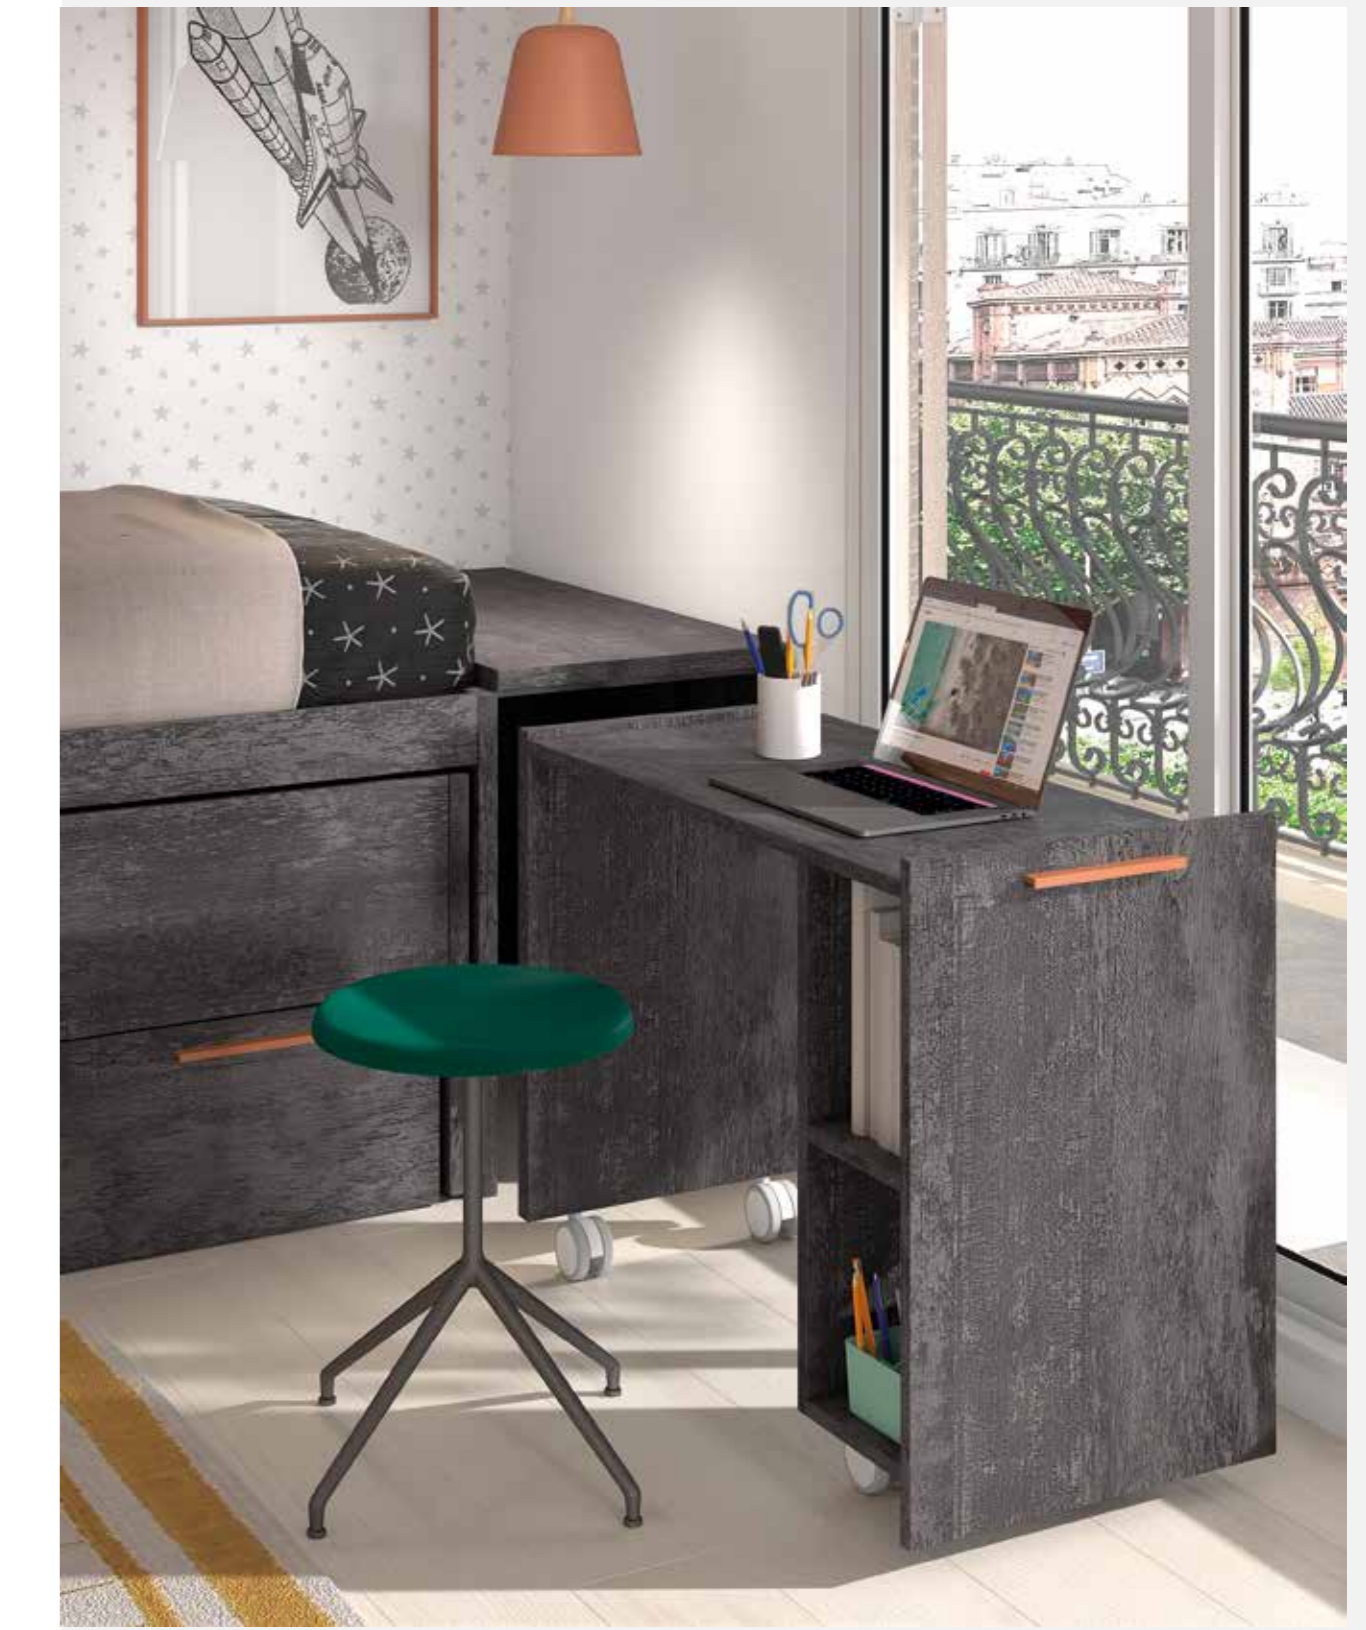

COMPACTOS
25

Diseña tu ambiente con los nuevos colores, el color LAVA no te dejará indiferente.

Acabados / Finishes Tirador / handle Zen

Todoelespacio