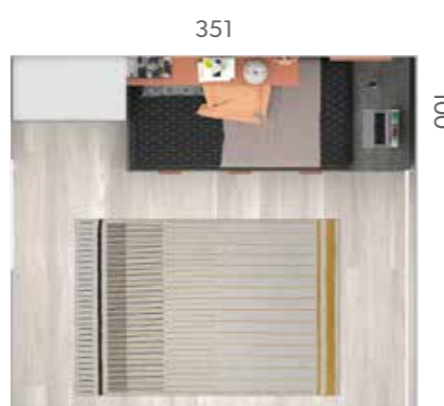

COMPACTOS
27