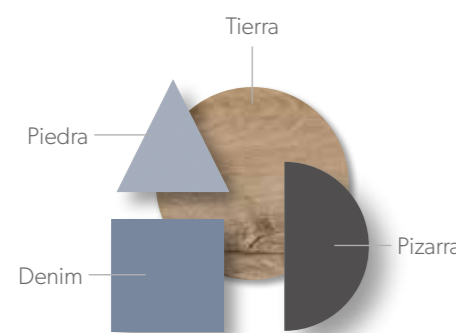

En este dormitorio encontramos la cama canapé Aro, el conjunto de sifonier y espejo modelo Gala, también el armario con puertas correderas interiores, una habitación que junto a sus colores naturales nos regala ese toque que nos ayudara a relajarnos

CAMAS
68

Acabados / Finishes Tirador / handle **Neo**