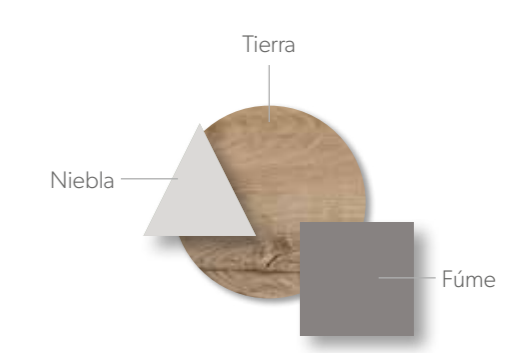

Acabados / Finishes Tirador / handle **Aura / Zen**