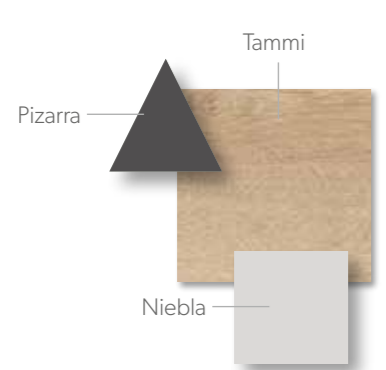

Acabados / Finishes Tirador / handle U15