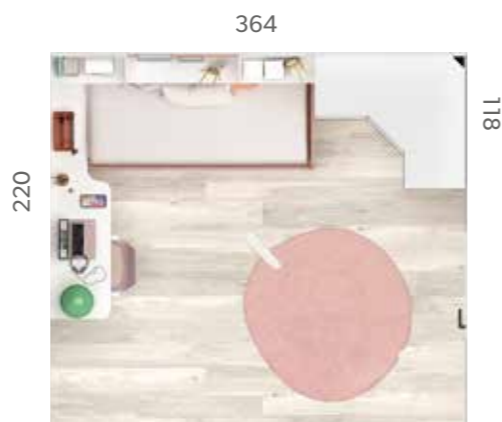

COMPACTOS
21

Acabados / Finishes Tirador / handle Embutido

*donde podrán encontrar su inspiración