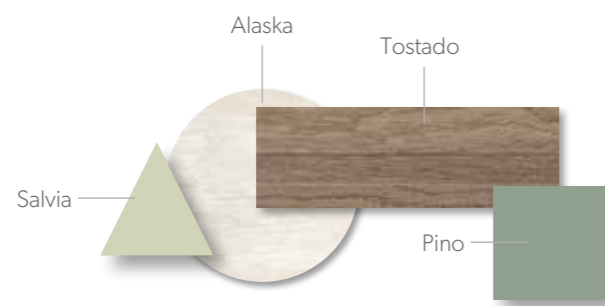

COMPACTOS 19

Acabados / Finishes Tirador / handle **U23**

Armario correderas de puertas interiores con posibilidad de pintar los perfiles y el tirador en cualquier unicolor.