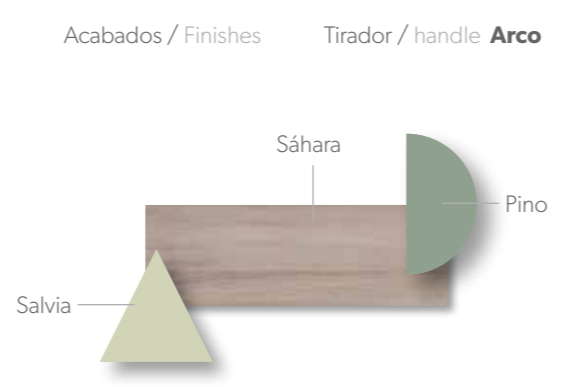

206

* Una manera diferente de
imaginar tu espacio

COMPACTOS

15

* Nuevo respaldo para encimeras con repisa LED ≤

COMPACTOS
16

COMPACTOS
17

Acabados / Finishes Tirador / handle **Aura / Zen**