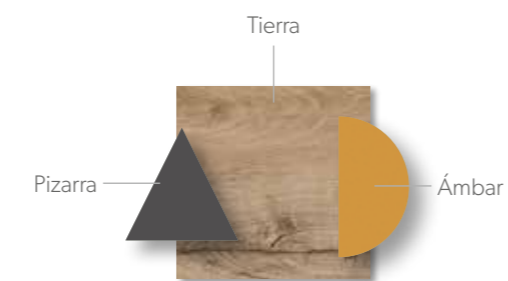

ABATIBLES 50

Acabados / Finishes Tirador / handle Embutido

56

Zona de estudio que podras convertir en otra habitación, una solución donde la cama ocupará el espacio solo cuando lo necesites.