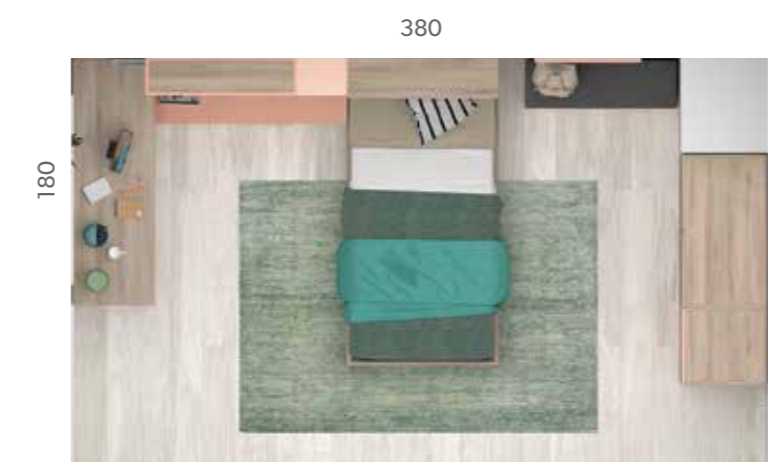

CAMAS
63

Acabados / Finishes Tirador / handle Arco