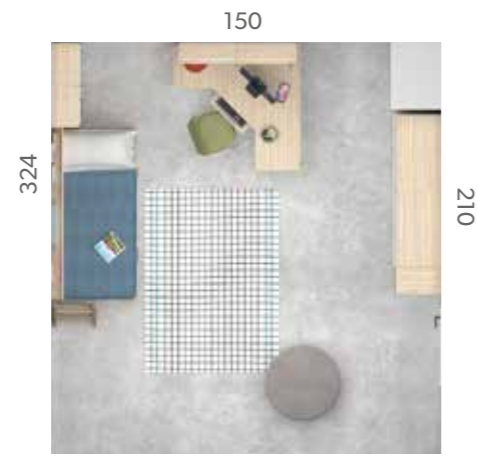

Acabados / Finishes Tirador / handle Arco

COMPACTOS 06