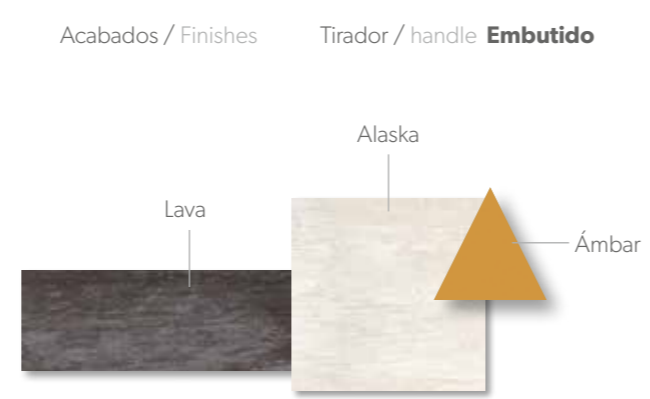

*funcionalidad y diseño con un toque especial

NIDOS
38