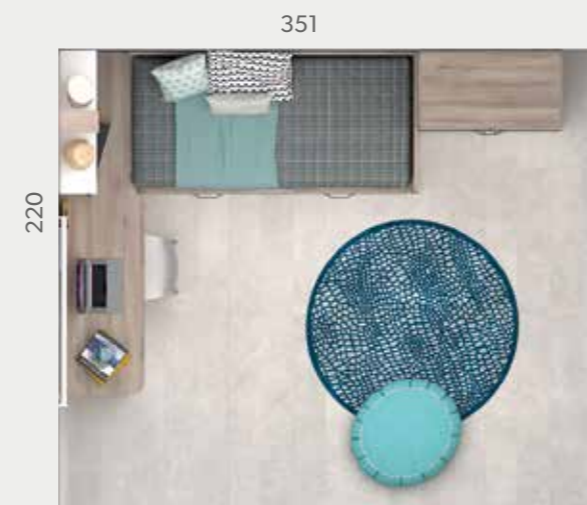

Compacto BLOCK con extracción simultánea de cama y contenedores y frontal abatible para un mejor acceso a la cama.