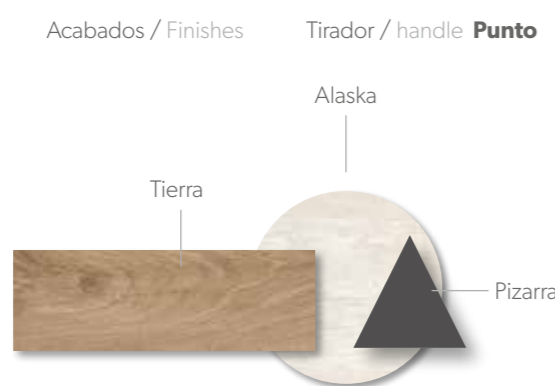

COMPACTOS
07