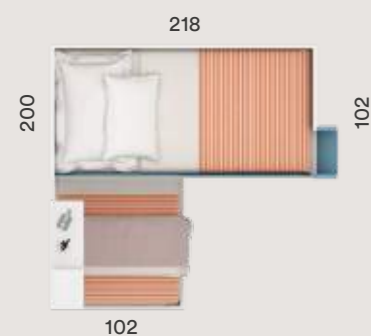

LITERAS Y BLOCK

EXTRA
DE COLOR

AREA 043

Acabado Base: Nórdico
Combinación: Egeo, Miel, Lila y Ocre
Tirador: Asa metálica

LITERAS Y BLOCK

AREA 044

Acabado Base: Nórdico
 Combinación: Cielo y Egeo
 Tirador: Redondo embutido