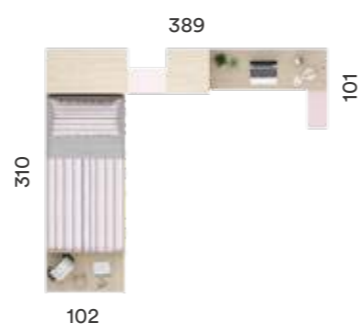

AREA 047

Acabado Base: Roble
Combinación: Crema y Lila
Tirador: Redondo embutido

SU NUEVA EDAD REQUIERE UN
NUEVO ENTORNO ADAPTADO A SUS EDADES
Y NECESIDADES.