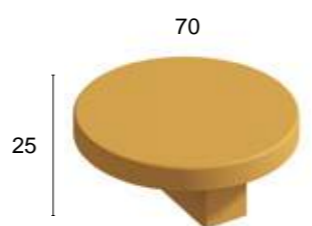

COLORES DECORADOS DE COMBINACIÓN

COLORES LACADOS DE COMBINACIÓN

REDONDO EMBUTIDO
Distancia taladros 56

RECTANGULAR EMBUTIDO
Distancia taladros 160

REDONDO
Distancia taladros 32

PERFIL
Distancia taladros 160