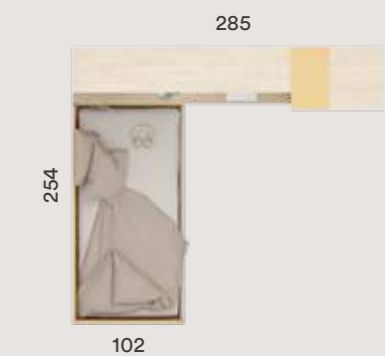

EL DORMITORIO PERFECTO PARA UN ADOLESCENTE. UNA ÉPOCA EN LA QUE EMPIEZAN A BUSCAR SU INTIMIDAD Y UN ESPACIO MÁS SUYO.

MÁS DINÁMICO

COMPACTOS

AREA 023

Acabado Base: Roble
 Combinación: Miel y Nevado
 Tirador: Rectangular embutido