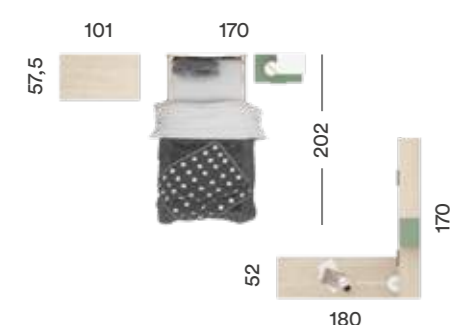

AREA 059

Acabado Base: Roble
Combinación: Nevado y Abeto
Tirador: Perfil

AREA JOVEN ES UN MOBILIARIO POLIVALENTE QUE CONTEMPLA VARIOS ASPECTOS, COMO EL ALMACENAJE, ESCRITORIO, CAMA Y DEMÁS, QUE APROVECHAN AL MÁXIMO EL ESPACIO.

CAMAS