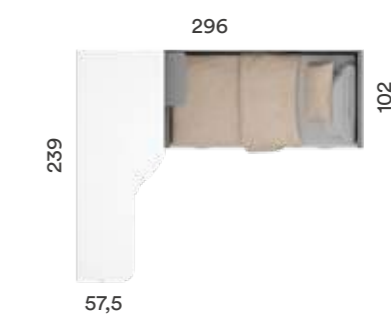

AREA 016

Acabado Base: Blancera
Combinación: Pizarra y Cemento
Tirador: Rectangular embutido

RESULTA ESENCIAL QUE DISPONGAS DE RECURSOS PARA FACILITAR QUE LA HABITACIÓN LUZCA SIEMPRE DESPEJADA CON UN ESFUERZO MÍNIMO.

COMPACTOS