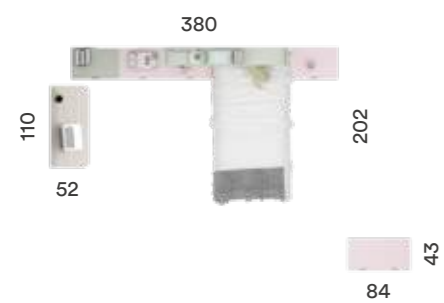

AREA JOVEN ESPACIO VITAL

AREA 056

Acabado Base: Sauce
Combinación: Menta y Persa

A TODO COLOR, SENCILLA PERO
ADAPTADA A SUS GUSTOS.
UN JUVENIL QUE, POR OTRO LADO, LUCE
UNA ESTÉTICA FRESCA Y LIMPIA.

CAMAS

CAMAS