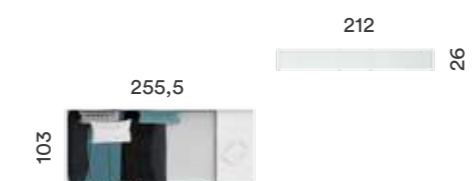

LITERAS Y BLOCK