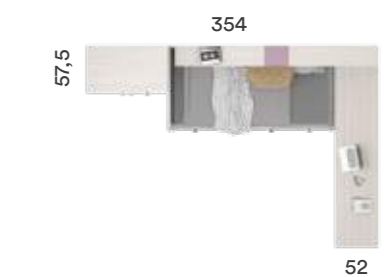

COMPACTOS

COMPACTOS

AREA 007

Acabado Base: Sauce
Combinación: Gris claro y Mora
Tirador: Redondo

EL SAUCE, BIEN COMBINADO CON TONOS NEUTROS, APORTARÁ AL CONJUNTO FORTALEZA Y DINAMISMO. IDEAL PARA ADOLESCENTES QUE NECESITEN UN APORTE EXTRA DE ENERGÍA.