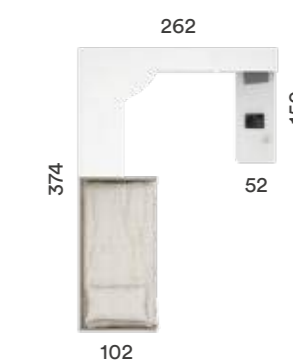

AREA 010

Acabado Base: Nórdico
Combinación: Pardo
Tirador: Rectangular embutido

CREAR UN ESPACIO QUE LO SIENTAN PROPIO Y EN EL QUE PUEDAN DESCANSAR, ESTUDIAR Y COMPARTIR SU TIEMPO LIBRE CON LOS AMIGOS.