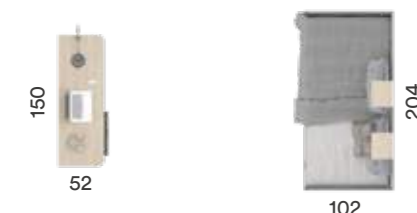

AREA 051

Acabado Base: Roble
Combinación: Pizarra
Tirador: Modul 20

AL CRECER, SUS COSAS, COLORES
Y DECORACIÓN DE CUANDO ERAN PEQUEÑOS
SE QUEDAN OBSOLETAS. AHORA LES GUSTAN
LOS BLANCOS, LOS NEGROS, LOS GRISES,
Y CON DETALLES SUTILES DE COLOR.

NIDOS