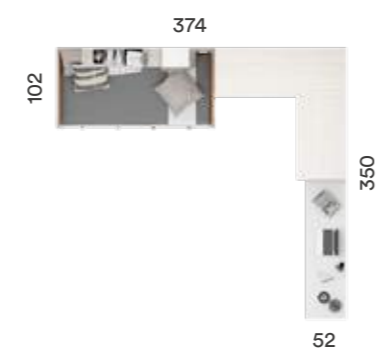

AREA 022

Acabado Base: Sauce y Blancera
Combinación: Ocre
Tirador: Redondo

EL DORMITORIO PERFECTO PARA UN ADOLESCENTE. UNA ÉPOCA EN LA QUE EMPIEZAN A BUSCAR SU INTIMIDAD Y UN ESPACIO MÁS SUYO.