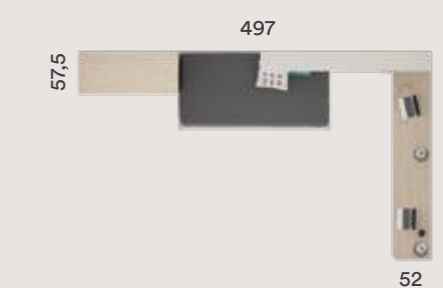

AREA 005

Acabado Base: Roble
Combinación: Pizarra, Egeo y Gris claro
Tirador: Perfil

MOBILIARIO REALIZADO CON MATERIALES
Y MÓDULOS RESISTENTES QUE PUEDEN
MANTENERSE Y LIMPIARSE CON MUCHA
FACILIDAD.

COMPACTOS